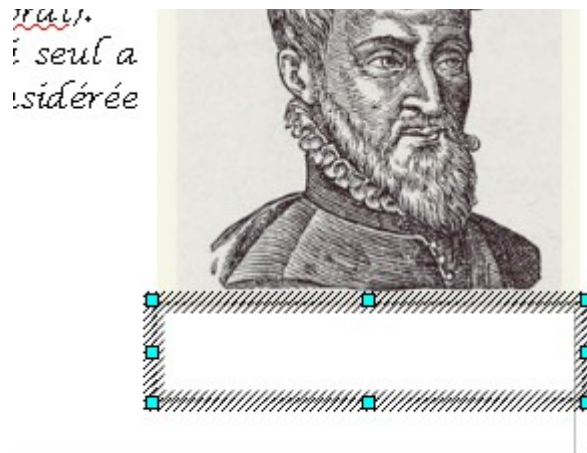

Mise en page avec OpenOffice Writer

Insérer une zone de texte

1) Cliquez sur T pour sélectionner Zone de texte puis tracez votre zone de texte sur votre page.